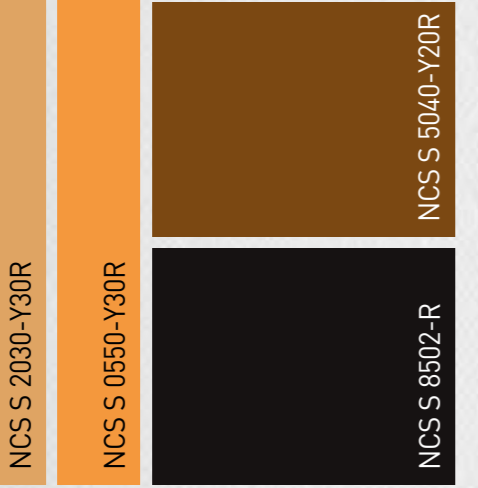

**Design erhältlich als
Effektdruck-Glasvlies
oder Glasgewebe**

NCS S 1550-R80B

NCS S 0570-G80Y

NCS S 1515-B20G

NCS S 6030-R60B

SYSTEMXX PHANTASY STARS 084

SO FERN UND DOCH SO NAH

Schlafen unter dem Sternenhimmel, die Sternschnuppen beobachten und nach Sternbildern suchen, welches Kind würde dieses Ferienvergnügen nicht am liebsten täglich genießen? Mit **SYSTEMXX Phantasy Stars** wird jede Nacht im Kinderzimmer zum Outdoor-Abenteuer.

SYSTEMEXX PHANTASY DESERT 083

ORT DER EXTREME

Die Wüste – ein unwirtlicher und dennoch faszinierender Ort. Innerhalb eines einzigen Tages kann sich die Temperatur um mehr als 30° C verändern. Es fällt monatelang kein einziger Tropfen Regen, der Boden trocknet vollständig aus, reißt an vielen Stellen auf und bildet ein einzigartiges Muster, dem **SYSTEMEXX Phantasy Desert** nachempfunden ist. Der Wechsel von Licht und Schatten erzeugt eine überwältigende Atmosphäre.